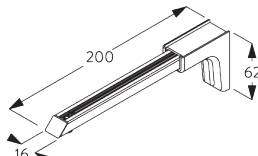

SG 11204
Smart Fix 150 mm

SG 11205
Smart Fix 200 mm

SG 11210
Smart Fix squadrato 60 mm

SG 11211
Smart Fix squadrato 80 mm

SG 11212
Smart Fix squadrato 100 mm

SG 11213
Smart Fix squadrato 120 mm

SG 11214
Smart Fix squadrato 150 mm

SG 11215
Smart Fix squadrato 200 mm

SG 11154
Smart fix universale 120 mm

SG 11155
Smart fix universale 150 mm

SG 11156
Smart fix universale 200 mm

NOTE GENERALI

Dimensioni

- Le misure sono in mm, tranne dove indicate.
- Max. Kg è relativo al peso tessuto (accessori inclusi).
- Lo spazio di impaccettamento dipende dal tipo di confezione della tenda e dallo spessore del tessuto.
- Distanza tra gli scivoli a pattino max. 80 mm / tra gli scivoli a rullo max. 100 mm.
- Distanza del tessuto dal pavimento consigliata: 20 mm.
- Per determinare l'altezza del sistema (B), considerare l'altezza minore rilevata.