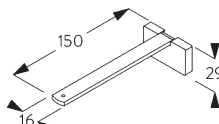

SG 11204
Smart Fix 150 mm

SG 11205
Smart Fix 200 mm

SG 11210
Smart Fix squadrato 60 mm

SG 11211
Smart Fix squadrato 80 mm

SG 11212
Smart Fix squadrato 100 mm

SG 11213
Smart Fix squadrato 120 mm

SG 11214
Smart Fix squadrato 150 mm

SG 11215
Smart Fix squadrato 200 mm

SG 11154
Smart fix universale 120 mm

SG 11155
Smart fix universale 150 mm

SG 11156
Smart fix universale 200 mm

NOTE GENERALI

Dimensioni

- Le misure sono in mm, tranne dove indicate.
- Max. Kg è relativo al peso tessuto (accessori inclusi).
- Lo spazio di impaccettamento dipende dal tipo di confezione della tenda e dallo spessore del tessuto.
- Distanza tra gli scivoli a pattino max. 80 mm / tra gli scivoli a rullo max. 100 mm.
- Distanza del tessuto dal pavimento consigliata: 20 mm.
- Per determinare l'altezza del sistema (B), considerare l'altezza minore rilevata.