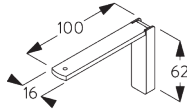

SG 3173
Supporto a soffitto

SG 10277
Vite a testa cilindrica M4x12

SG 10407
Vite a testa cilindrica M4x10

SG 11200
Smart Fix 60 mm

SG 11201
Smart Fix 80 mm

SG 11202
Smart Fix 100 mm

SG 11203
Smart Fix 120 mm

SG 11204
Smart Fix 150 mm

SG 11205
Smart Fix 200 mm

SG 11210
Smart Fix squadrato 60 mm

SG 11211
Smart Fix squadrato 80 mm

SG 11212
Smart Fix squadrato 100 mm

SG 11213
Smart Fix squadrato 120 mm

SG 11214
Smart Fix squadrato 150 mm

SG 11215
Smart Fix squadrato 200 mm

SG 11154
Smart fix universale 120 mm

SG 11155
Smart fix universale 150 mm

SG 11156
Smart fix universale 200 mm

NOTE GENERALI

Dimensioni

- Le misure sono in mm, tranne dove indicate.
- Max. Kg è relativo al peso tessuto (accessori inclusi).
- Lo spazio di impaccettamento dipende dal tipo di confezione della tenda e dallo spessore del tessuto.
- Distanza tra gli scivoli a pattino max. 80 mm / tra gli scivoli a rullo max. 100 mm.
- Distanza del tessuto dal pavimento consigliata: 20 mm.
- Per determinare l'altezza del sistema (B), considerare l'altezza minore rilevata.