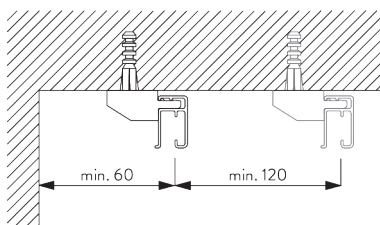

B. FISSAGGIO A SOFFITTO

Supporto SG 3173