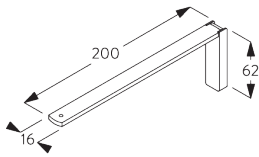

SG 3173
Supporto a soffitto

SG 10277
Vite a testa cilindrica M4x12

SG 10407
Vite a testa cilindrica M4x10

SG 11200
Smart Fix 60 mm

SG 11201
Smart Fix 80 mm

SG 11202
Smart Fix 100 mm

SG 11203
Smart Fix 120 mm

SG 11204
Smart Fix 150 mm

SG 11205
Smart Fix 200 mm

SG 11210
Smart Fix squadrato 60 mm

SG 11211
Smart Fix squadrato 80 mm

SG 11212
Smart Fix squadrato 100 mm

SG 11213
Smart Fix squadrato 120 mm

SG 11214
Smart Fix squadrato 150 mm

SG 11215
Smart Fix squadrato 200 mm

SG 11154
Smart fix universale 120 mm

SG 11155
Smart fix universale 150 mm

SG 11156
Smart fix universale 200 mm

NOTE GENERALI

Dimensioni

- Le misure sono in mm, tranne dove indicate.
- Max. Kg è relativo al peso tessuto (accessori inclusi).
- Lo spazio di impaccettamento dipende dal tipo di confezione della tenda e dallo spessore del tessuto.
- Distanza tra gli scivoli a pattino max. 80 mm / tra gli scivoli a rullo max. 100 mm.
- Distanza del tessuto dal pavimento consigliata: 20 mm.
- Per determinare l'altezza del sistema (B), considerare l'altezza minore rilevata.