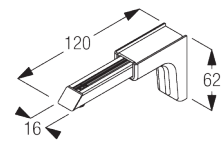

SG 11204
Smart Fix 150 mm

SG 11205
Smart Fix 200 mm

SG 11210
Smart Fix squadrato 60 mm

SG 11211
Smart Fix squadrato 80 mm

SG 11212
Smart Fix squadrato 100 mm

SG 11213
Smart Fix squadrato 120 mm

SG 11214
Smart Fix squadrato 150 mm

SG 11215
Smart Fix squadrato 200 mm

SG 11154
Smart fix universale 120 mm

SG 11155
Smart fix universale 150 mm

SG 11156
Smart fix universale 200 mm

NOTE GENERALI

Dimensioni

- Le misure sono in mm, tranne dove indicate.
- Max. Kg è relativo al peso tessuto (accessori inclusi).
- Lo spazio di impaccettamento dipende dal tipo di confezione della tenda e dallo spessore del tessuto.
- Distanza tra gli scivoli a pattino max. 80 mm / tra gli scivoli a rullo max. 100 mm.
- Distanza del tessuto dal pavimento consigliata: 20 mm.
- Per determinare l'altezza del sistema (B), considerare l'altezza minore rilevata.