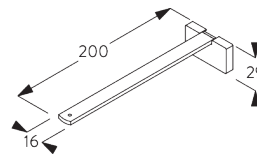

SG 11204
Smart Fix 150 mm

SG 11205
Smart Fix 200 mm

SG 11210
Smart Fix squadrato 60 mm

SG 11211
Smart Fix squadrato 80 mm

SG 11212
Smart Fix squadrato 100 mm

SG 11213
Smart Fix squadrato 120 mm

SG 11214
Smart Fix squadrato 150 mm

SG 11215
Smart Fix squadrato 200 mm

SG 11154
Smart fix universale 120 mm

SG 11155
Smart fix universale 150 mm

SG 11156
Smart fix universale 200 mm

NOTE GENERALI

Dimensioni

- Le misure sono in mm, tranne dove indicate.
- Max. Kg è relativo al peso tessuto (accessori inclusi).
- Lo spazio di impaccettamento dipende dal tipo di confezione della tenda e dallo spessore del tessuto.
- Distanza tra gli scivoli a pattino max. 80 mm / tra gli scivoli a rullo max. 100 mm.
- Distanza del tessuto dal pavimento consigliata: 20 mm.
- Per determinare l'altezza del sistema (B), considerare l'altezza minore rilevata.