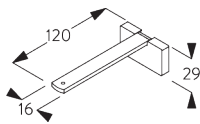

SG 11204
Smart Fix 150 mm

SG 11205
Smart Fix 200 mm

SG 11210
Smart Fix squadrato 60 mm

SG 11211
Smart Fix squadrato 80 mm

SG 11212
Smart Fix squadrato 100 mm

SG 11213
Smart Fix squadrato 120 mm

SG 11214
Smart Fix squadrato 150 mm

SG 11215
Smart Fix squadrato 200 mm

SG 11154
Smart fix universale 120 mm

SG 11155
Smart fix universale 150 mm

SG 11156
Smart fix universale 200 mm

NOTE GENERALI

Dimensioni

- Le misure sono in mm, tranne dove indicate.
- Max. Kg è relativo al peso tessuto (accessori inclusi).
- Lo spazio di impaccettamento dipende dal tipo di confezione della tenda e dallo spessore del tessuto.
- Distanza tra gli scivoli a pattino max. 80 mm / tra gli scivoli a rullo max. 100 mm.
- Distanza del tessuto dal pavimento consigliata: 20 mm.
- Per determinare l'altezza del sistema (B), considerare l'altezza minore rilevata.