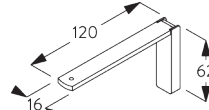

SG 3173
Supporto a soffitto

SG 10277
Vite a testa cilindrica M4x12

SG 10407
Vite a testa cilindrica M4x10

SG 11200
Smart Fix 60 mm

SG 11201
Smart Fix 80 mm

SG 11202
Smart Fix 100 mm

SG 11203
Smart Fix 120 mm

SG 11204
Smart Fix 150 mm

SG 11205
Smart Fix 200 mm

SG 11210
Smart Fix squadrato 60 mm

SG 11211
Smart Fix squadrato 80 mm

SG 11212
Smart Fix squadrato 100 mm

SG 11213
Smart Fix squadrato 120 mm

SG 11214
Smart Fix squadrato 150 mm

SG 11215
Smart Fix squadrato 200 mm

SG 11154
Smart fix universale 120 mm

SG 11155
Smart fix universale 150 mm

SG 11156
Smart fix universale 200 mm

NOTE GENERALI

Dimensioni

- Le misure sono in mm, tranne dove indicate.
- Max. Kg è relativo al peso tessuto (accessori inclusi).
- Lo spazio di impaccettamento dipende dal tipo di confezione della tenda e dallo spessore del tessuto.
- Distanza tra gli scivoli a pattino max. 80 mm / tra gli scivoli a rullo max. 100 mm.
- Distanza del tessuto dal pavimento consigliata: 20 mm.
- Per determinare l'altezza del sistema (B), considerare l'altezza minore rilevata.