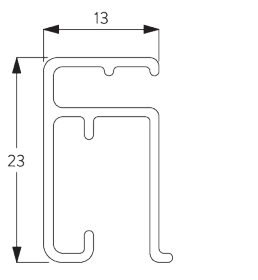

Caratteristiche:

- Curvabile in piano
- Scivolo click

SPECIFICHE DEL SISTEMA

A. PROFILO

Profilo e informazioni di curvatura

SG 1291

Profilo

✓ Raggio:
15 cm, 20 cm, >30 cm

B. MISURE

A: Larghezza sistema

B: Altezza sistema

C: Distanza del tessuto dal pavimento

INSTALLAZIONE

A. INFORMAZIONI DI FISSAGGIO

Per maggiori dettagli sul fissaggio, visita il sito web [Silent Gliss](#).

Punti di fissaggio