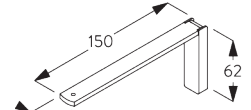

SG 3173
Supporto a soffitto

SG 10277
Vite a testa cilindrica M4x12

SG 10407
Vite a testa cilindrica M4x10

SG 11200
Smart Fix 60 mm

SG 11201
Smart Fix 80 mm

SG 11202
Smart Fix 100 mm

SG 11203
Smart Fix 120 mm

SG 11204
Smart Fix 150 mm

SG 11205
Smart Fix 200 mm

SG 11210
Smart Fix squadrato 60 mm

SG 11211
Smart Fix squadrato 80 mm

SG 11212
Smart Fix squadrato 100 mm

SG 11213
Smart Fix squadrato 120 mm

SG 11214
Smart Fix squadrato 150 mm

SG 11215
Smart Fix squadrato 200 mm

SG 11154
Smart fix universale 120 mm

SG 11155
Smart fix universale 150 mm

SG 11156
Smart fix universale 200 mm

NOTE GENERALI

Dimensioni

- Le misure sono in mm, tranne dove indicate.
- Max. Kg è relativo al peso tessuto (accessori inclusi).
- Lo spazio di impaccettamento dipende dal tipo di confezione della tenda e dallo spessore del tessuto.
- Distanza tra gli scivoli a pattino max. 80 mm / tra gli scivoli a rullo max. 100 mm.
- Distanza del tessuto dal pavimento consigliata: 20 mm.
- Per determinare l'altezza del sistema (B), considerare l'altezza minore rilevata.