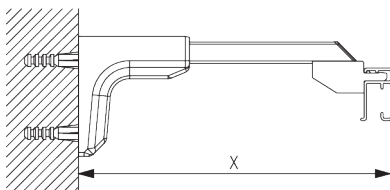

B. MISURE

A: Larghezza sistema

B: Altezza sistema

C: Distanza del tessuto dal pavimento

INSTALLAZIONE

A. INFORMAZIONI DI FISSAGGIO

Per maggiori dettagli sul fissaggio, visita il sito web [Silent Gliss](#).

Punti di fissaggio

B. FISSAGGIO A SOFFITTO

Supporto SG 3173

SG 3173

Supporto a soffitto

C. FISSAGGIO A PARETE

Supporto SG 3174

SG 3174

Supporto a parete 51 mm

Smart Fix

Smart Fix SG 11200 - SG 11205 e supporto SG 3173:
Necessaria vite SG 10407 (M4x10).

Smart Fix squadrato SG 11210 - SG 11215 e supporto SG 3173:
Necessaria vite SG 10407 (M4x10).

Smart Fix universale SG 11154 - SG 11156 e supporto SG 3173:
Necessaria vite SG 10277 (M4x12).