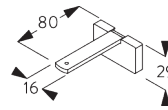

SG 3173
Supporto a soffitto

SG 10277
Vite a testa cilindrica M4x12

SG 10407
Vite a testa cilindrica M4x10

SG 11200
Smart Fix 60 mm

SG 11201
Smart Fix 80 mm

SG 11202
Smart Fix 100 mm

SG 11203
Smart Fix 120 mm

SG 11204
Smart Fix 150 mm

SG 11205
Smart Fix 200 mm

SG 11210
Smart Fix squadrato 60 mm

SG 11211
Smart Fix squadrato 80 mm

SG 11212
Smart Fix squadrato 100 mm

SG 11213
Smart Fix squadrato 120 mm

SG 11214
Smart Fix squadrato 150 mm

SG 11215
Smart Fix squadrato 200 mm

SG 11154
Smart fix universale 120 mm

SG 11155
Smart fix universale 150 mm

SG 11156
Smart fix universale 200 mm

NOTE GENERALI

Dimensioni

- Le misure sono in mm, tranne dove indicate.
- Max. Kg è relativo al peso tessuto (accessori inclusi).
- Lo spazio di impaccettamento dipende dal tipo di confezione della tenda e dallo spessore del tessuto.
- Distanza tra gli scivoli a pattino max. 80 mm / tra gli scivoli a rullo max. 100 mm.
- Distanza del tessuto dal pavimento consigliata: 20 mm.
- Per determinare l'altezza del sistema (B), considerare l'altezza minore rilevata.