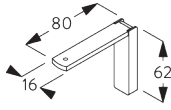

SG 3173
Supporto a soffitto

SG 10277
Vite a testa cilindrica M4x12

SG 10407
Vite a testa cilindrica M4x10

SG 11200
Smart Fix 60 mm

SG 11201
Smart Fix 80 mm

SG 11202
Smart Fix 100 mm

SG 11203
Smart Fix 120 mm

SG 11204
Smart Fix 150 mm

SG 11205
Smart Fix 200 mm

SG 11210
Smart Fix squadrato 60 mm

SG 11211
Smart Fix squadrato 80 mm

SG 11212
Smart Fix squadrato 100 mm

SG 11213
Smart Fix squadrato 120 mm

SG 11214
Smart Fix squadrato 150 mm

SG 11215
Smart Fix squadrato 200 mm

SG 11154
Smart fix universale 120 mm

SG 11155
Smart fix universale 150 mm

SG 11156
Smart fix universale 200 mm

NOTE GENERALI

Dimensioni

- Le misure sono in mm, tranne dove indicate.
- Max. Kg è relativo al peso tessuto (accessori inclusi).
- Lo spazio di impaccettamento dipende dal tipo di confezione della tenda e dallo spessore del tessuto.
- Distanza tra gli scivoli a pattino max. 80 mm / tra gli scivoli a rullo max. 100 mm.
- Distanza del tessuto dal pavimento consigliata: 20 mm.
- Per determinare l'altezza del sistema (B), considerare l'altezza minore rilevata.