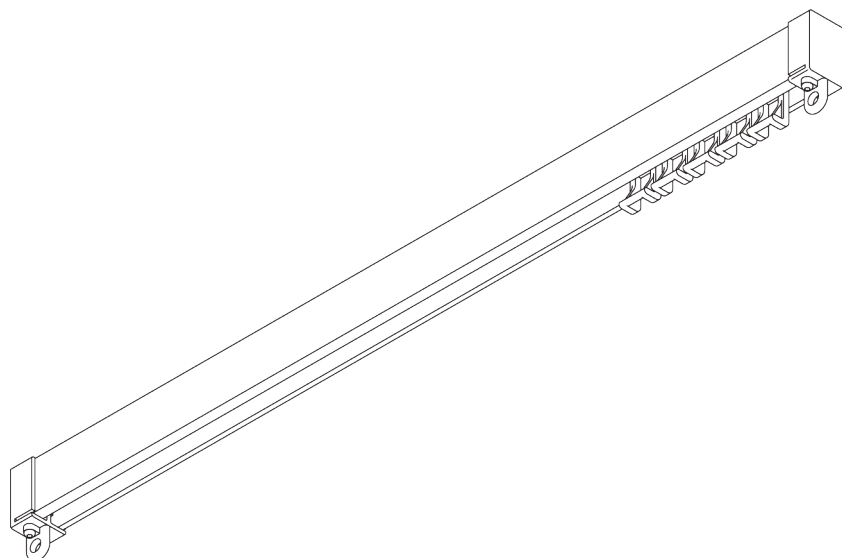

SG 1290

INFORMAZIONI SUL PRODOTTO

- **Movimentazione:** strappo
- **Range:** M
- **Fissaggio:** soffitto, parete
- **Finiture:** verniciato bianco RAL 9016 e anodizzato argento, altri RAL su richiesta
- **Tessuti:** Silent Gliss Collection

Caratteristiche:

- Curvabile in piano
- Scivolo click

SPECIFICHE DEL SISTEMA

A. PROFILO

Profilo e informazioni di curvatura

SG 1291

Profilo

✓ Raggio:
15 cm, 20 cm, >30 cm