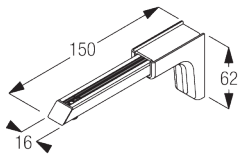

SG 11204
Smart Fix 150 mm

SG 11205
Smart Fix 200 mm

SG 11210
Smart Fix squadrato 60 mm

SG 11211
Smart Fix squadrato 80 mm

SG 11212
Smart Fix squadrato 100 mm

SG 11213
Smart Fix squadrato 120 mm

SG 11214
Smart Fix squadrato 150 mm

SG 11215
Smart Fix squadrato 200 mm

SG 11154
Smart fix universale 120 mm

SG 11155
Smart fix universale 150 mm

SG 11156
Smart fix universale 200 mm

NOTE GENERALI

Dimensioni

- Le misure sono in mm, tranne dove indicate.
- Max. Kg è relativo al peso tessuto (accessori inclusi).
- Lo spazio di impaccettamento dipende dal tipo di confezione della tenda e dallo spessore del tessuto.
- Distanza tra gli scivoli a pattino max. 80 mm / tra gli scivoli a rullo max. 100 mm.
- Distanza del tessuto dal pavimento consigliata: 20 mm.
- Per determinare l'altezza del sistema (B), considerare l'altezza minore rilevata.