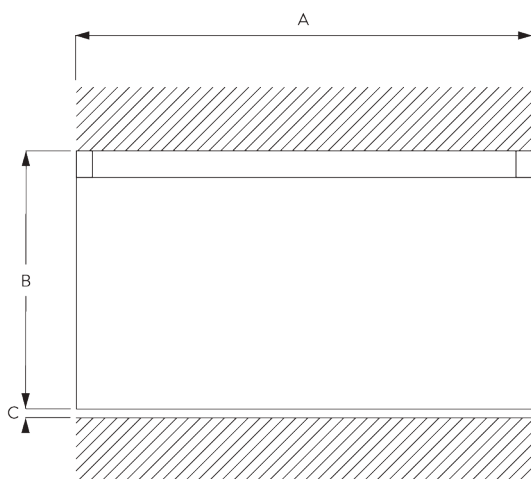

Caratteristiche:

- Curvabile in piano
- Scivolo click

SPECIFICHE DEL SISTEMA

A. PROFILO

Profilo e informazioni di curvatura

SG 1291

Profilo

✓ Raggio:
15 cm, 20 cm, >30 cm

B. MISURE

A: Larghezza sistema

B: Altezza sistema

C: Distanza del tessuto dal pavimento

INSTALLAZIONE

A. INFORMAZIONI DI FISSAGGIO

Per maggiori dettagli sul fissaggio, visita il sito web [Silent Gliss](#).

Punti di fissaggio