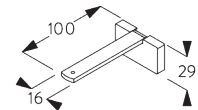

SG 11204
Smart Fix 150 mm

SG 11205
Smart Fix 200 mm

SG 11210
Smart Fix squadrato 60 mm

SG 11211
Smart Fix squadrato 80 mm

SG 11212
Smart Fix squadrato 100 mm

SG 11213
Smart Fix squadrato 120 mm

SG 11214
Smart Fix squadrato 150 mm

SG 11215
Smart Fix squadrato 200 mm

SG 11154
Smart fix universale 120 mm

SG 11155
Smart fix universale 150 mm

SG 11156
Smart fix universale 200 mm

NOTE GENERALI

Dimensioni

- Le misure sono in mm, tranne dove indicate.
- Max. Kg è relativo al peso tessuto (accessori inclusi).
- Lo spazio di impaccettamento dipende dal tipo di confezione della tenda e dallo spessore del tessuto.
- Distanza tra gli scivoli a pattino max. 80 mm / tra gli scivoli a rullo max. 100 mm.
- Distanza del tessuto dal pavimento consigliata: 20 mm.
- Per determinare l'altezza del sistema (B), considerare l'altezza minore rilevata.