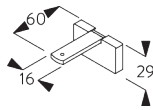

SG 3173
Supporto a soffitto

SG 10277
Vite a testa cilindrica M4x12

SG 10407
Vite a testa cilindrica M4x10

SG 11200
Smart Fix 60 mm

SG 11201
Smart Fix 80 mm

SG 11202
Smart Fix 100 mm

SG 11203
Smart Fix 120 mm

SG 11204
Smart Fix 150 mm

SG 11205
Smart Fix 200 mm

SG 11210
Smart Fix squadrato 60 mm

SG 11211
Smart Fix squadrato 80 mm

SG 11212
Smart Fix squadrato 100 mm

SG 11213
Smart Fix squadrato 120 mm

SG 11214
Smart Fix squadrato 150 mm

SG 11215
Smart Fix squadrato 200 mm

SG 11154
Smart fix universale 120 mm

SG 11155
Smart fix universale 150 mm

SG 11156
Smart fix universale 200 mm

NOTE GENERALI

Dimensioni

- Le misure sono in mm, tranne dove indicate.
- Max. Kg è relativo al peso tessuto (accessori inclusi).
- Lo spazio di impaccettamento dipende dal tipo di confezione della tenda e dallo spessore del tessuto.
- Distanza tra gli scivoli a pattino max. 80 mm / tra gli scivoli a rullo max. 100 mm.
- Distanza del tessuto dal pavimento consigliata: 20 mm.
- Per determinare l'altezza del sistema (B), considerare l'altezza minore rilevata.