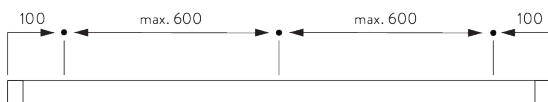

Caratteristiche:

- Curvabile in piano
- Scivolo click

SPECIFICHE DEL SISTEMA

A. PROFILO

Profilo e informazioni di curvatura

SG 1291

Profilo

✓ Raggio:
15 cm, 20 cm, >30 cm

B. MISURE

A: Larghezza sistema

B: Altezza sistema

C: Distanza del tessuto dal pavimento

INSTALLAZIONE

A. INFORMAZIONI DI FISSAGGIO

Per maggiori dettagli sul fissaggio, visita il sito web [Silent Gliss](#).

Punti di fissaggio